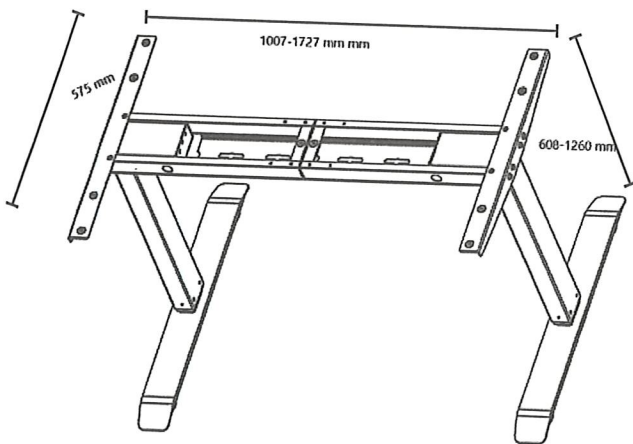

### Tekniset tiedot

Säätörajat (mm)	608 -1260
Nousukorkeus (mm)	652
Säätönopeus (mm/s)	32
Leveydensäätö (mm)	1007-1727
Max. Kuormitus	120 kg
Melutaso (Db)	<50
Sähkön syöttöteho	AC100-220V 50-60Hz
Suosittelun kannen koko	1200-1900 x 600-800
Takuu	5 vuotta