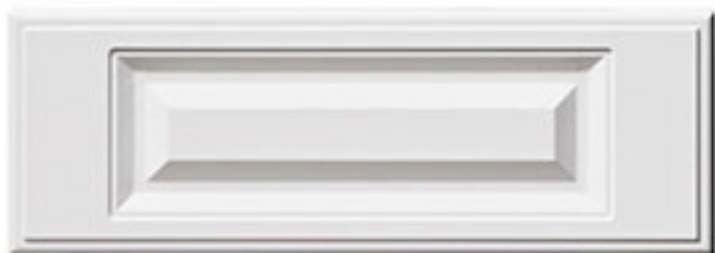

Columbus

talonpoikaoven etusarjat

| | |
|------------------|-------|
| Columbus 316x395 | 3,00€ |
| Columbus 316x495 | 3,00€ |
| Columbus 316x595 | 3,00€ |
| Columbus 316x795 | 3,00€ |
| Columbus 251x395 | 3,00€ |
| Columbus 251x495 | 3,00€ |
| Columbus 124x395 | 3,00€ |
| Columbus 124x495 | 3,00€ |
| Columbus 124x795 | 3,00€ |
| Columbus 155x495 | 3,00€ |