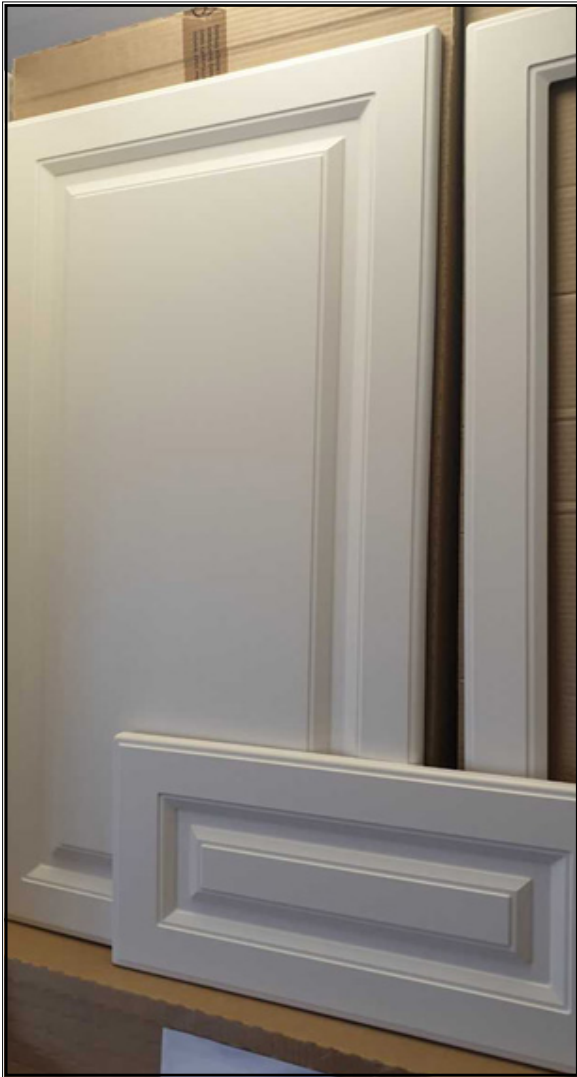

Runsaasti hävityshintaisia keittiön kaapistojen ovia, etusarjoja ja komeron ovia!

Columbus

talonpoikaovi

väri:
vaniljasävy

Columbus 956x296	5,00€
Columbus 956x495	5,00€
Columbus 956x495 lasiaukko	5,00€
Columbus 956x595	5,00€
Columbus 700x296	5,00€
Columbus 700x396 lasiaukko	5,00€
Columbus 700x496	5,00€
Columbus 700x496 lasiaukko	5,00€
Columbus 700x596	5,00€
Columbus 570x396	5,00€
Columbus 570x496	5,00€
Columbus 570x596	5,00€

Keittiön ilme uusiksi yhdessä päivässä!

Vaihda vanhat ovet uusiin!

POISTOTORILTA HÄVITYSHINTAAN!

LISÄÄ OVIA VARASTOSSA!

5,-
/KPL